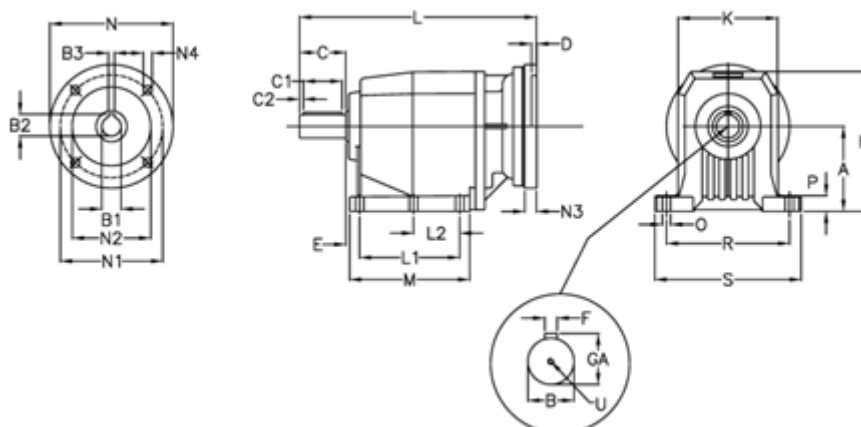

Varenummer: 406007115801225

Beskrivelse: Tandhjulsgear C704P-1158-P71B5

Mål

A = 210	D = 4.5	L2 = 0.0	P = 30
B = 60	E = 25	M = 222.0	R = 300
B1 = 14	F = 18	N = 160	S = 350
B2 = 16.3	GA = 64.0	N1 = 130	U = M20x42
B3 = 5	H = 349	N2 = 110	
C = 120	K = 262	N3 = 0	
C1 = 90	L = 504.5	N4 = M8x16	
C2 = 15	L1 = 165.0	O = 22	